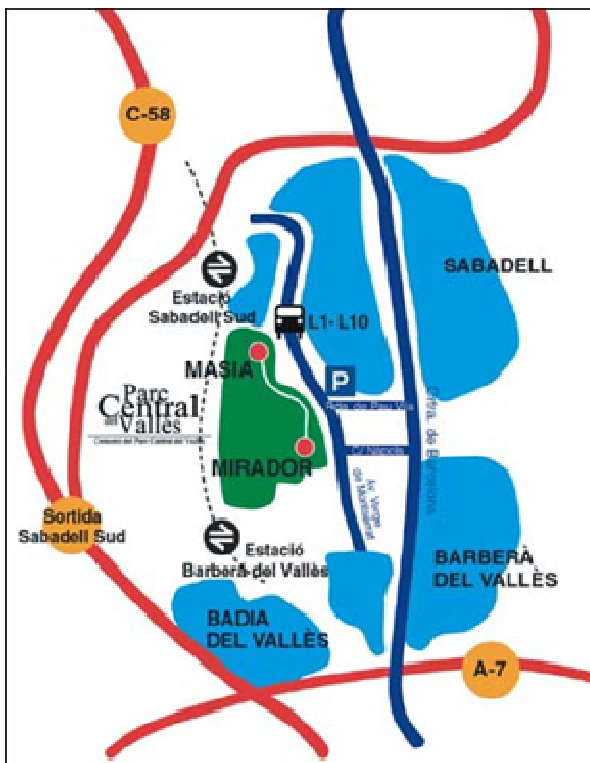

X DIADA D'ESCACS DE LA SOCIETAT CORAL COLON

- Organitza la Societat Coral Colon amb el suport de l'Excel·lentíssim Ajuntament de Sabadell i forma part X Circuit Català d'Oberts Internacionals_
- Aquest torneig es jugarà amb sistema suís basat en valoració a 9 rondes en un sol grup. No computarà per elo català.
- El dia de joc serà l' 11 de setembre de 2013. Les partides començaran a les 10 hores, fent 5 rondes al matí, fins a les 14 hores, continuarem a la tarda a les 16 hores, 4 rondes.
- Seran eliminats els jugadors que no assisteixin a una ronda sense justificació. Els descansos sol·licitats pels jugadors es puntuaran amb 0 punts, podent-ne demanar un màxim de dos, (el tercer descans suposarà la retirada del torneig)
- El local de joc serà el Parc Central del Vallès